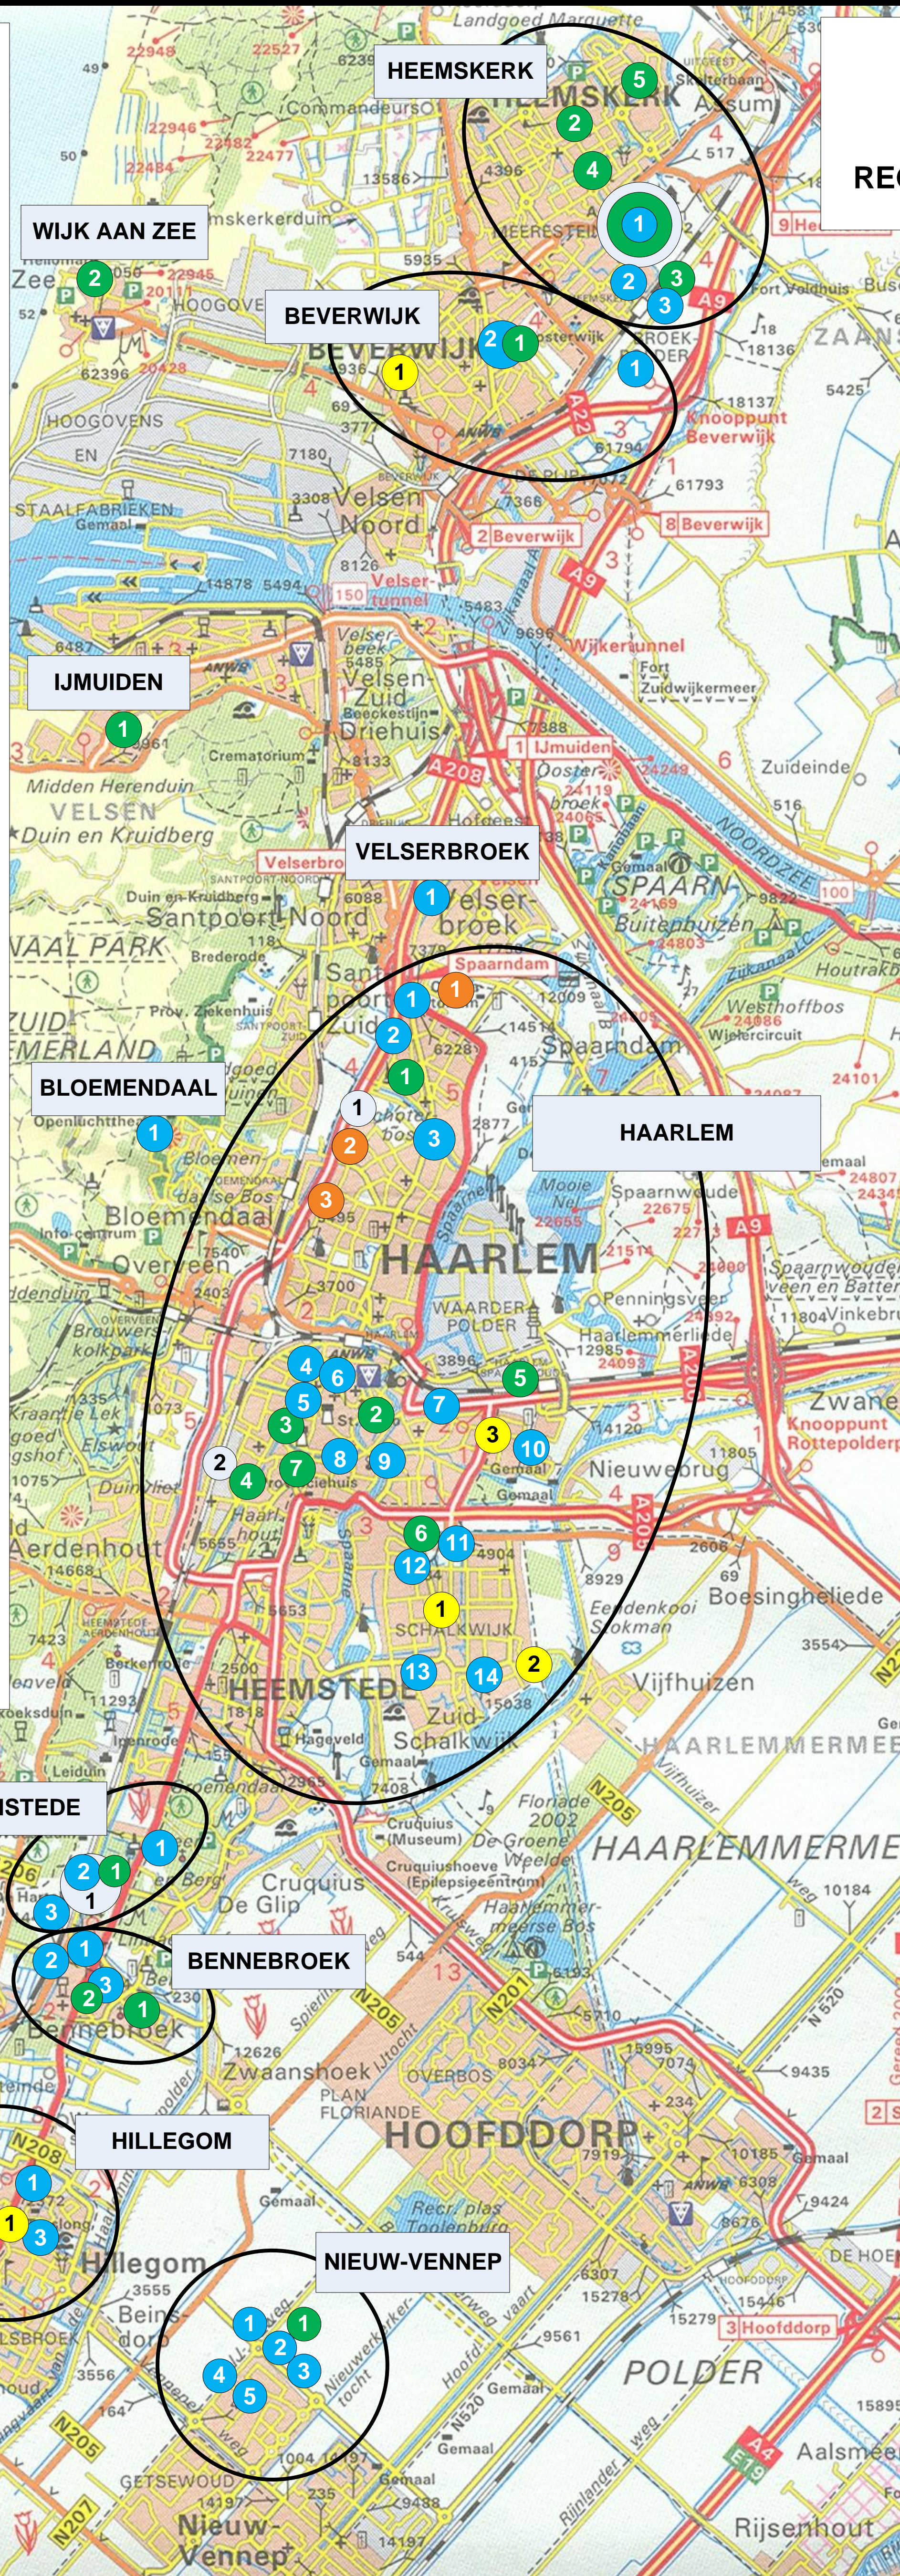

### HILLEGOM

- 1 Willinklaan 14
- 2 Meerlaan 91A t/m 91G
- 3 Stationsweg 51-57

### NIEUW-VENNEP

- 1 Bolwerkse Poort 14/16/19/21/23/73/75/85
- 2 Havenpoort 2
- 3 Habanera 91/93/95
- 4 Calypso 18/20/22
- 5 Siciliano 2/4/11/13/15

TOTAAL WONEN : 35

- Woonlocaties
- Dagbestedingslocaties
- Kinderdagverblijven
- Dienstencentra
- In realisatie